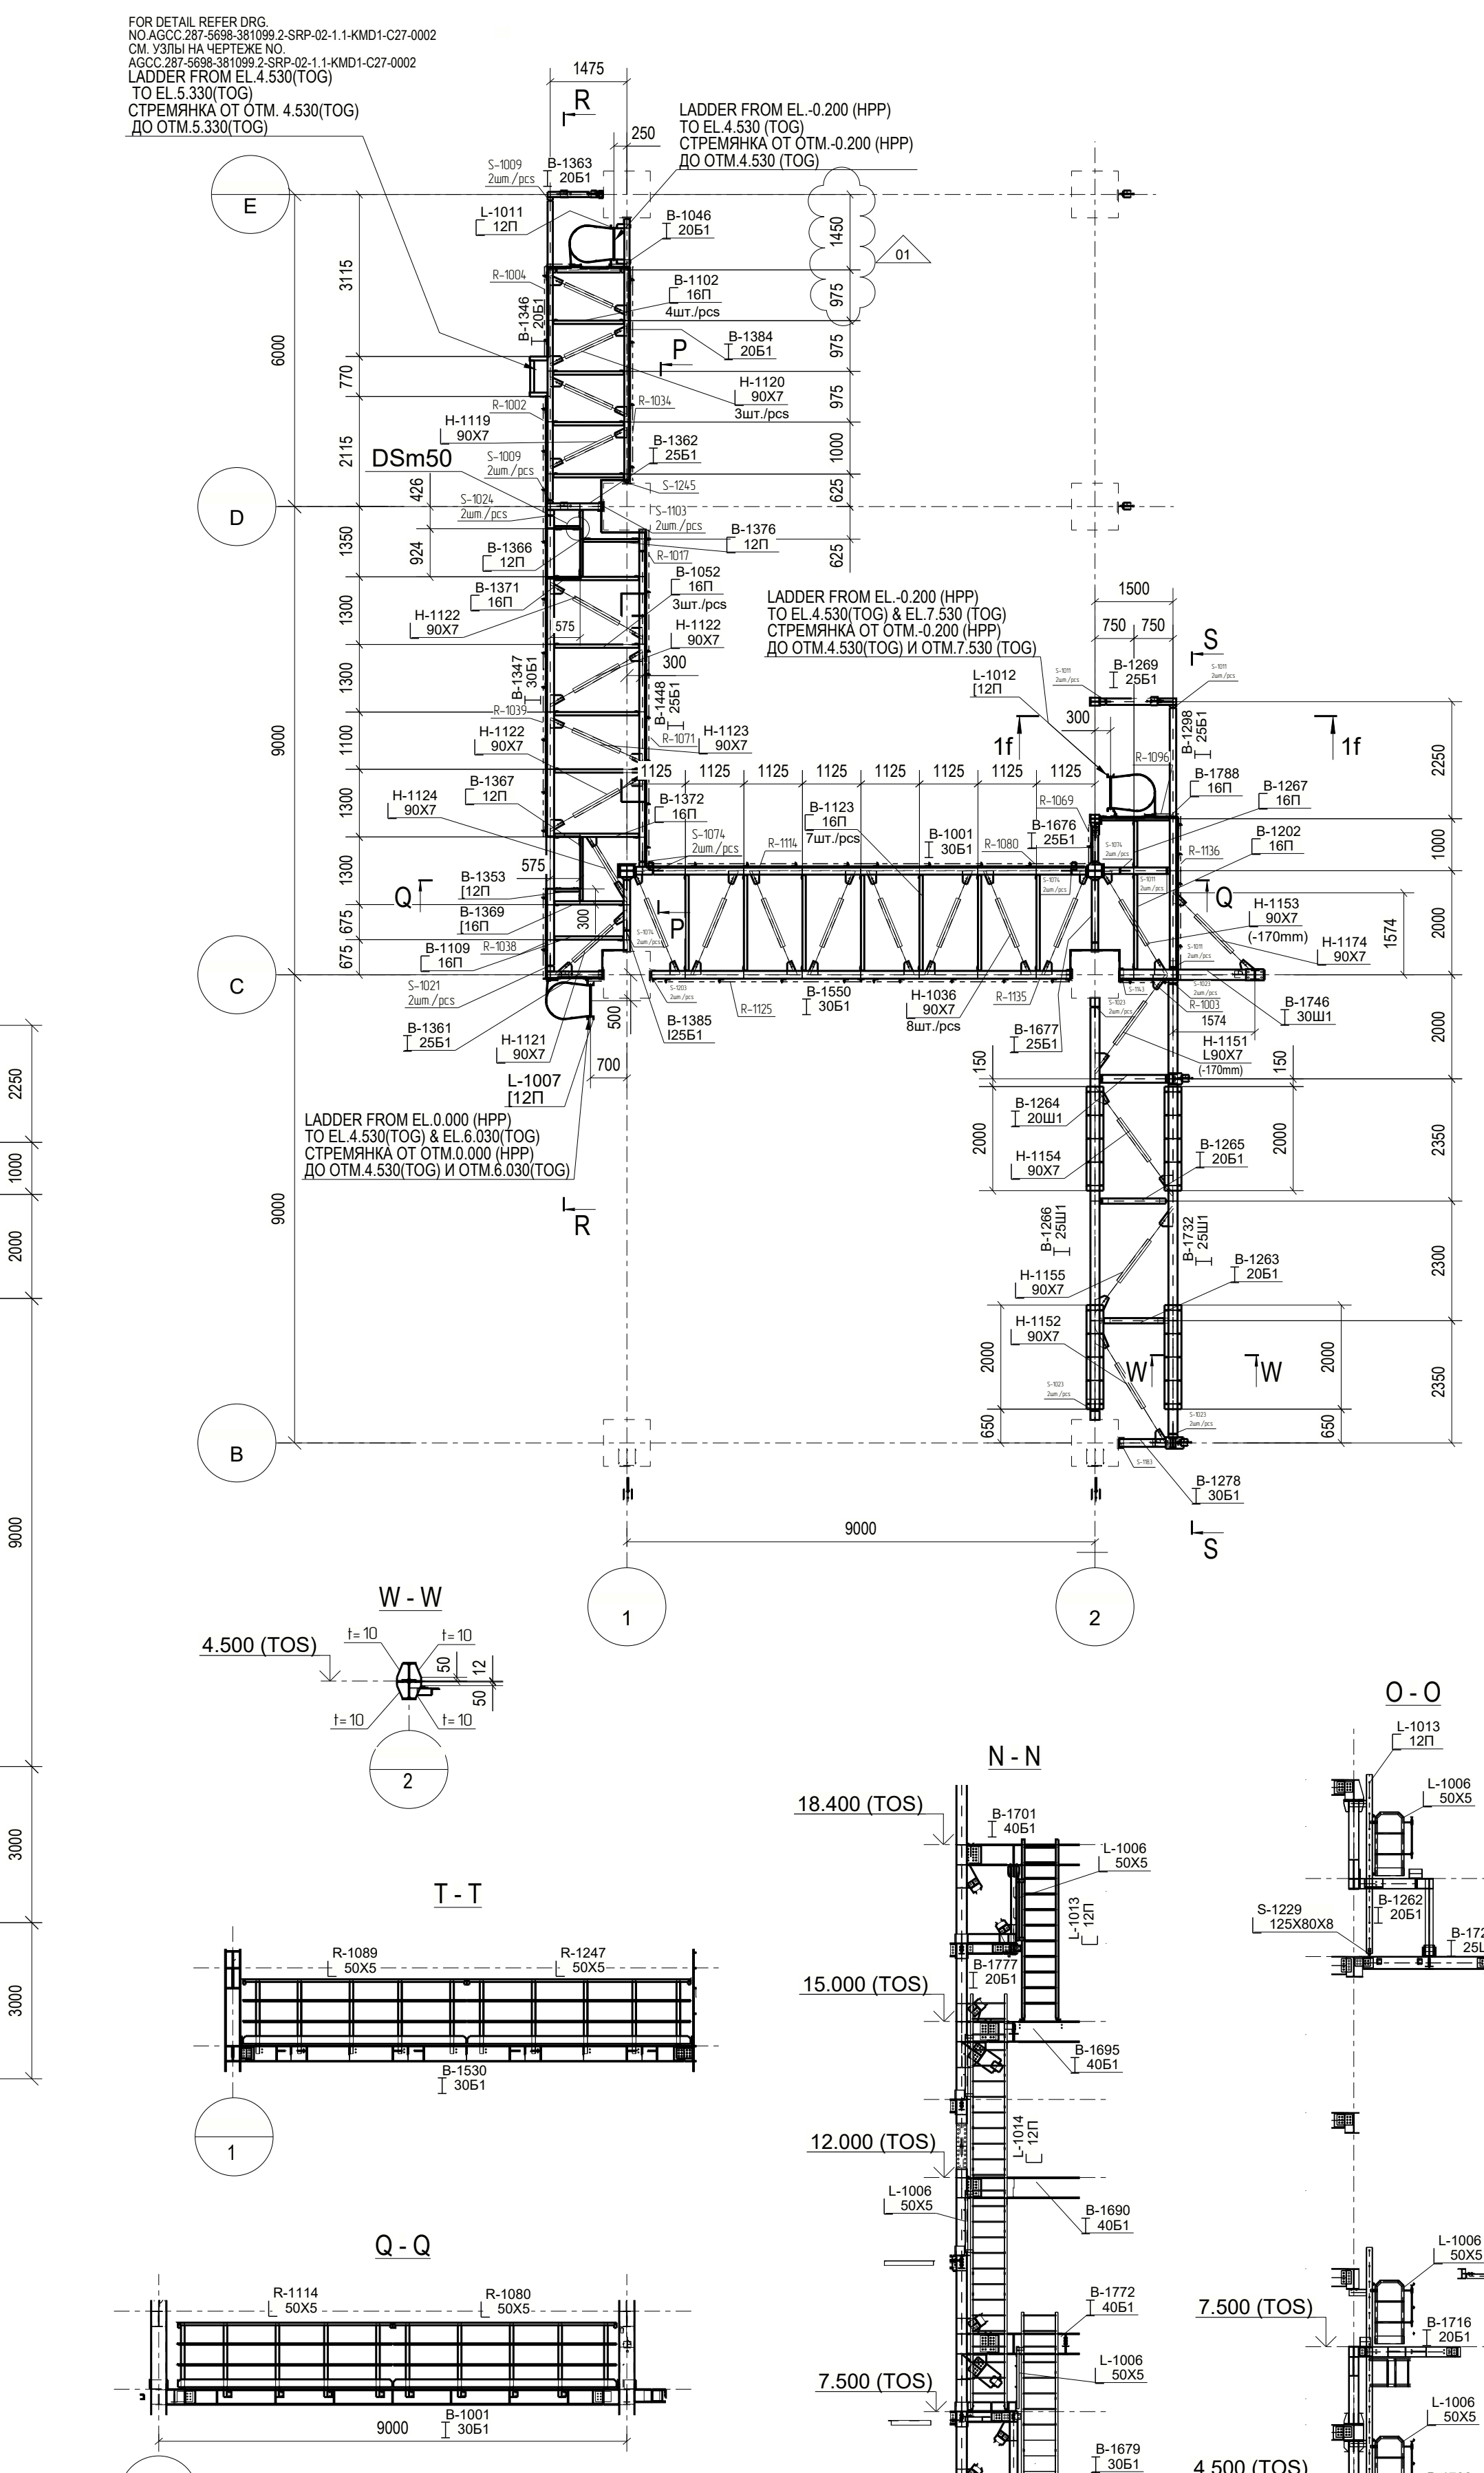

PLAN AT EL. 4.500 (TOS) (U.N.O.)
ПЛАН НА ОТМ. 4.500 (TOS) (ЕСЛИ НЕ УКАЗАНО ИНОЕ)