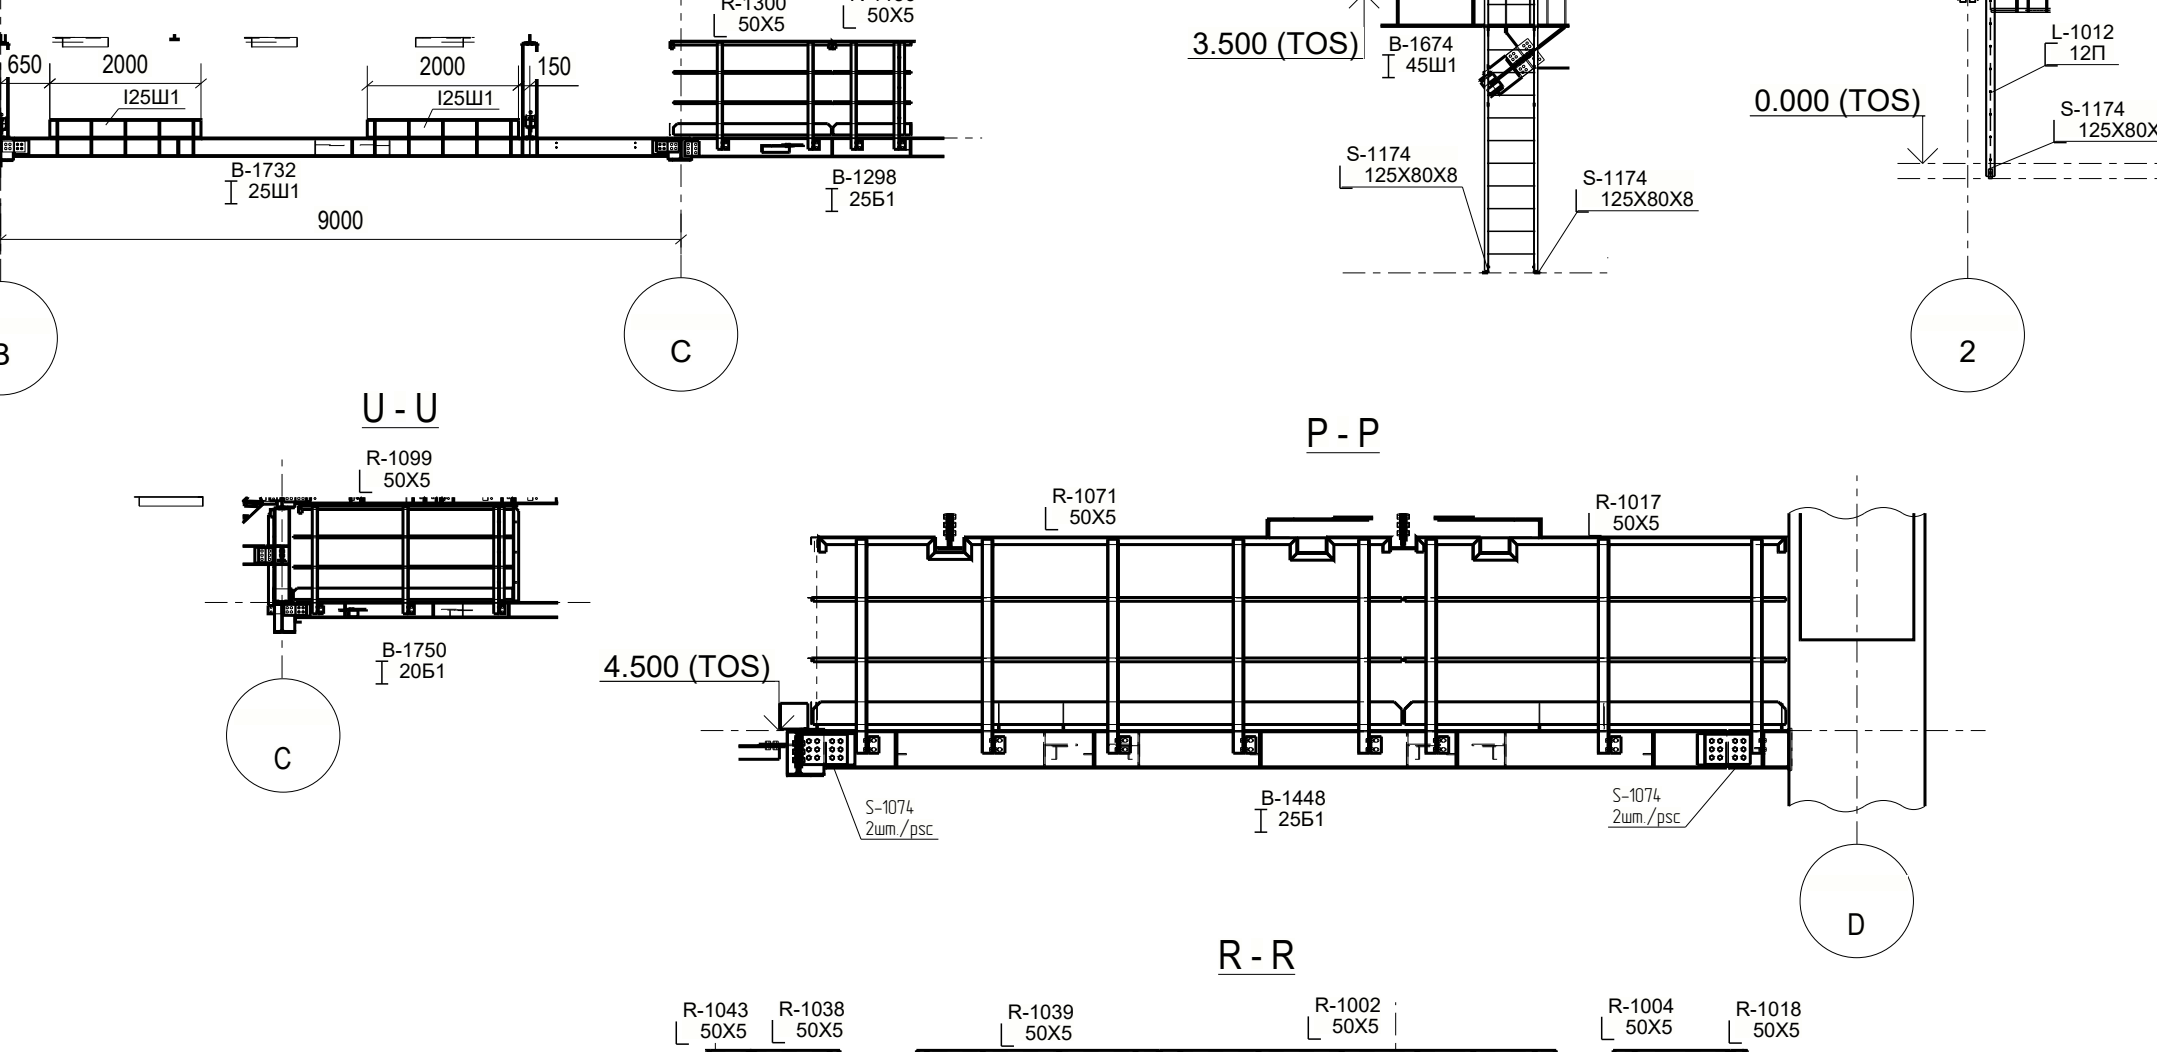

DETAIL DSsm50 / УЗЕЛ DSsm50