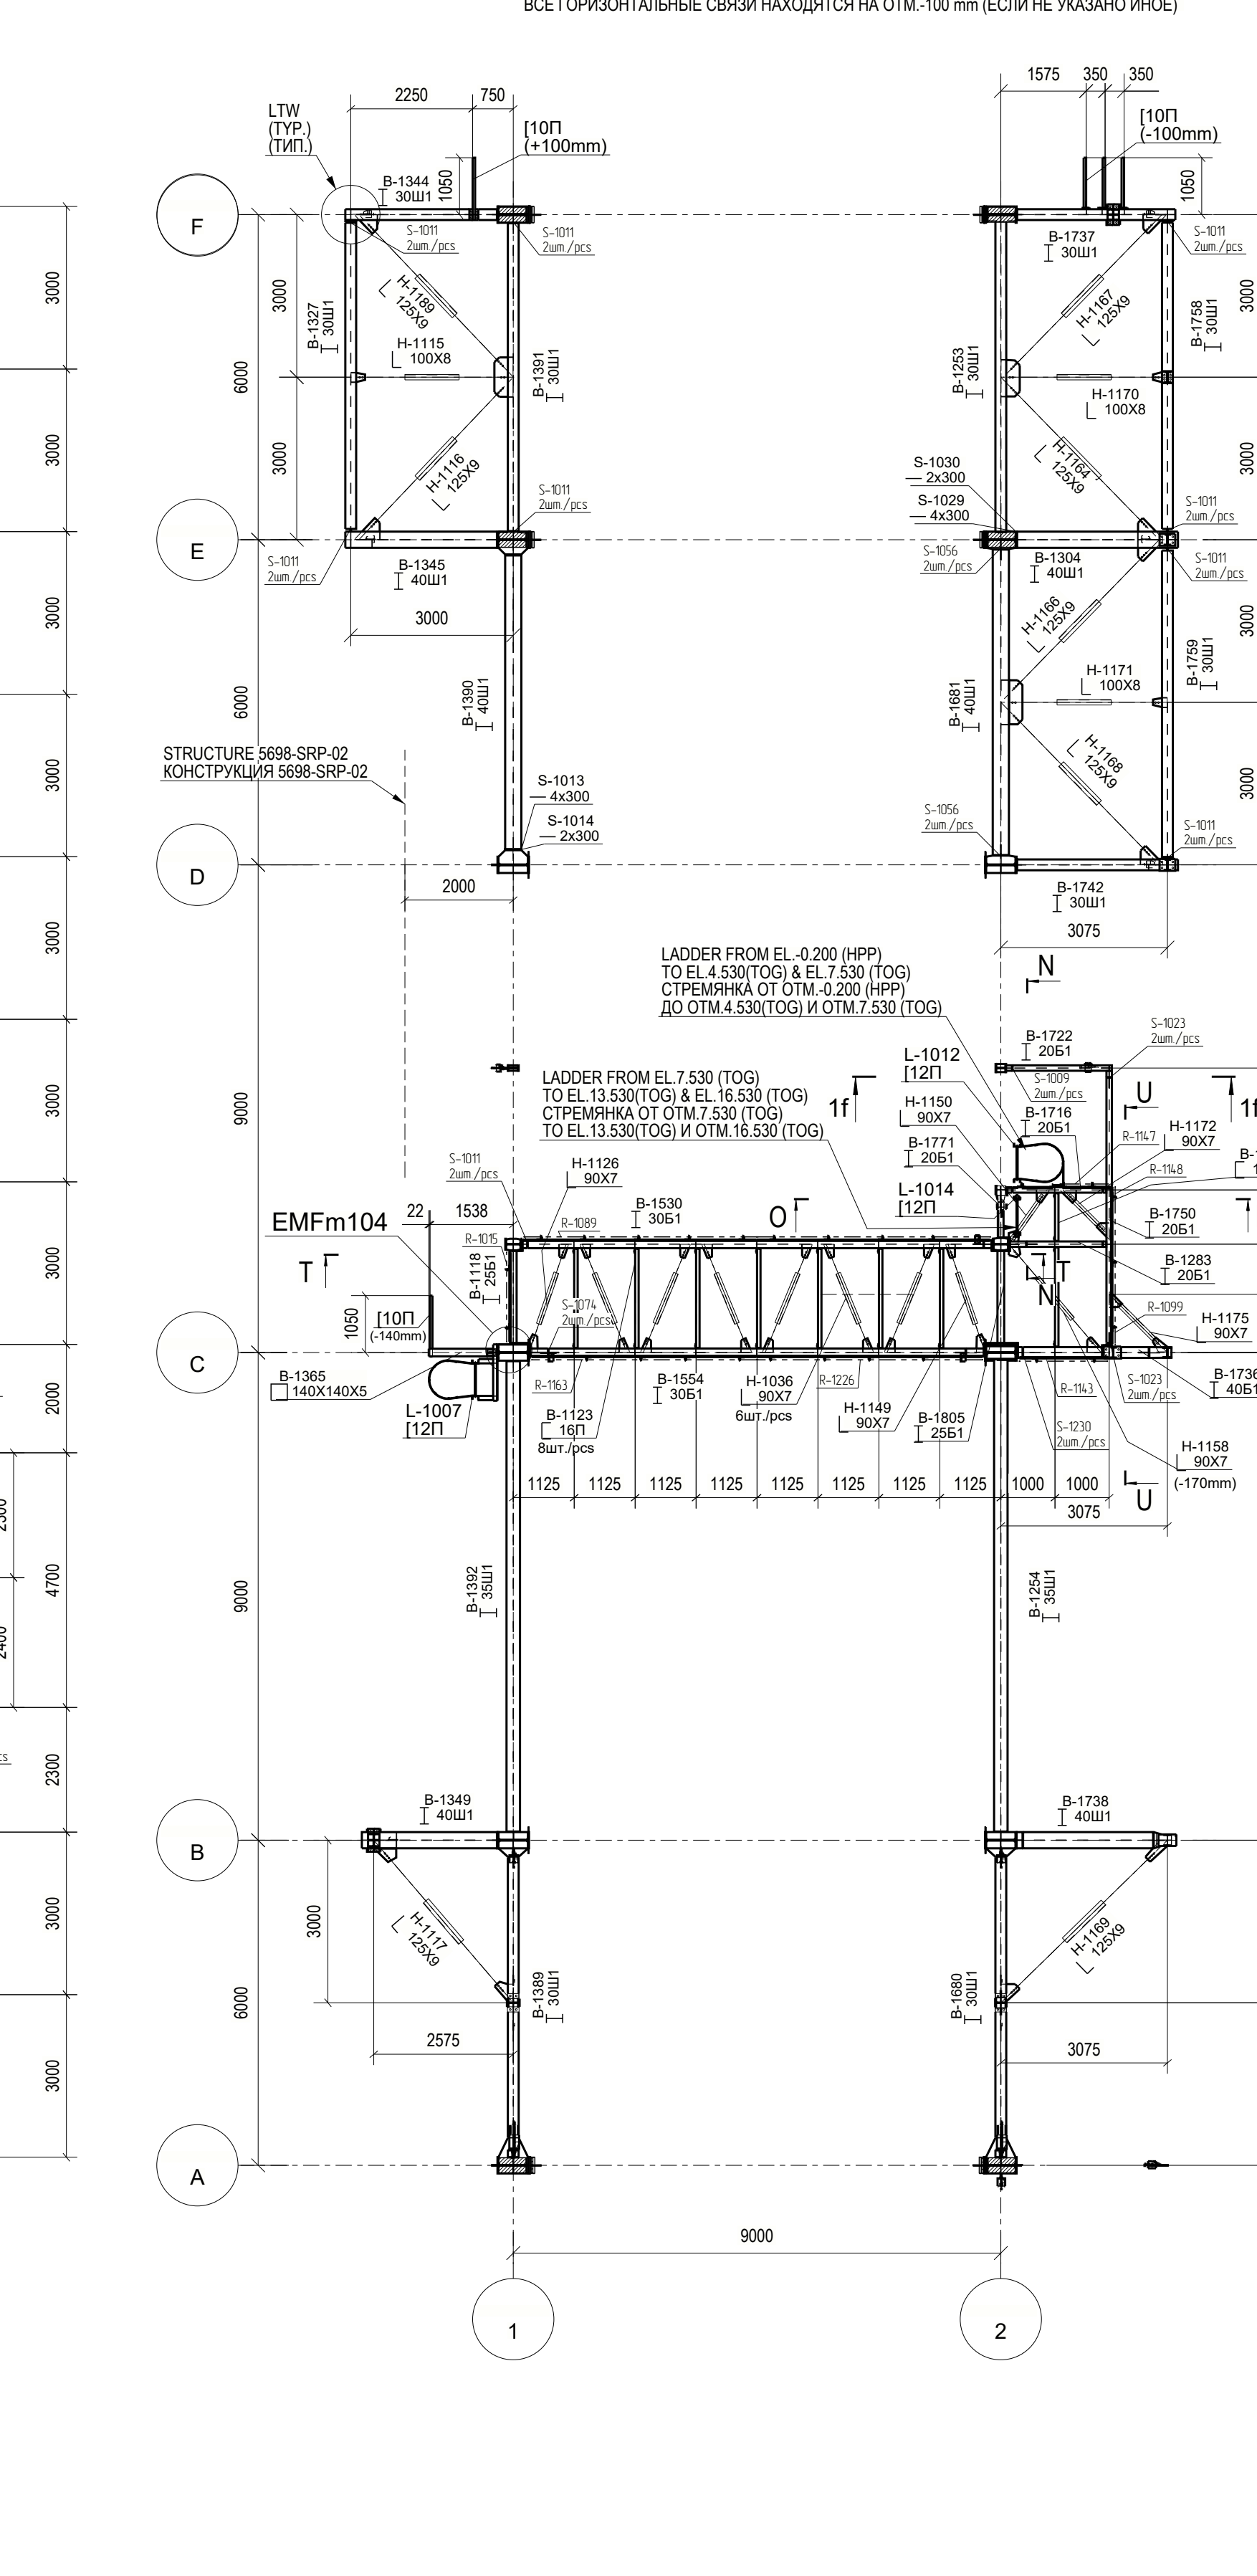

PLAN AT EL. 7.500 (TOS) (U.N.O.)
ПЛАН НА ОТМ. 7.500 (TOS) (ЕСЛИ НЕ УКАЗАНО ИНОЕ)