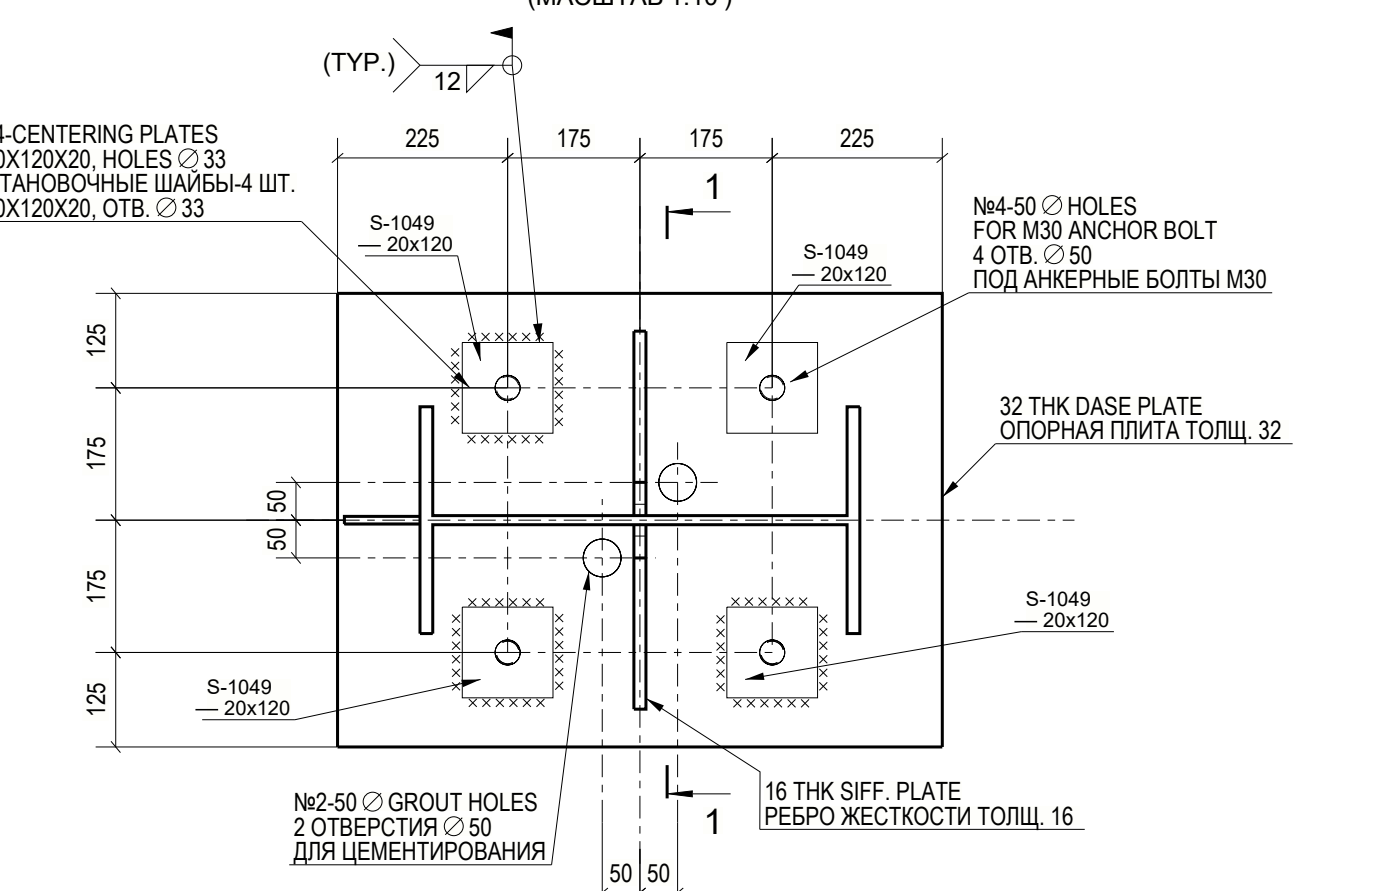

DETAILS OF BASE PLATE TYPE P1 (№12)
УЗЕЛ ОПОРНОЙ ПЛИТЫ ТИПА P1 (№12)

DETAIL PSBm6 / УЗЕЛ PSBm6

PLAN AT EL. 6.000 (TOS) (U.N.O.)
ПЛАН НА ОТМ. 6.000 (TOS) (ЕСЛИ НЕ УКАЗАНО ИНОЕ)

DETAIL DCDCWm / УЗЕЛ DCDCWm