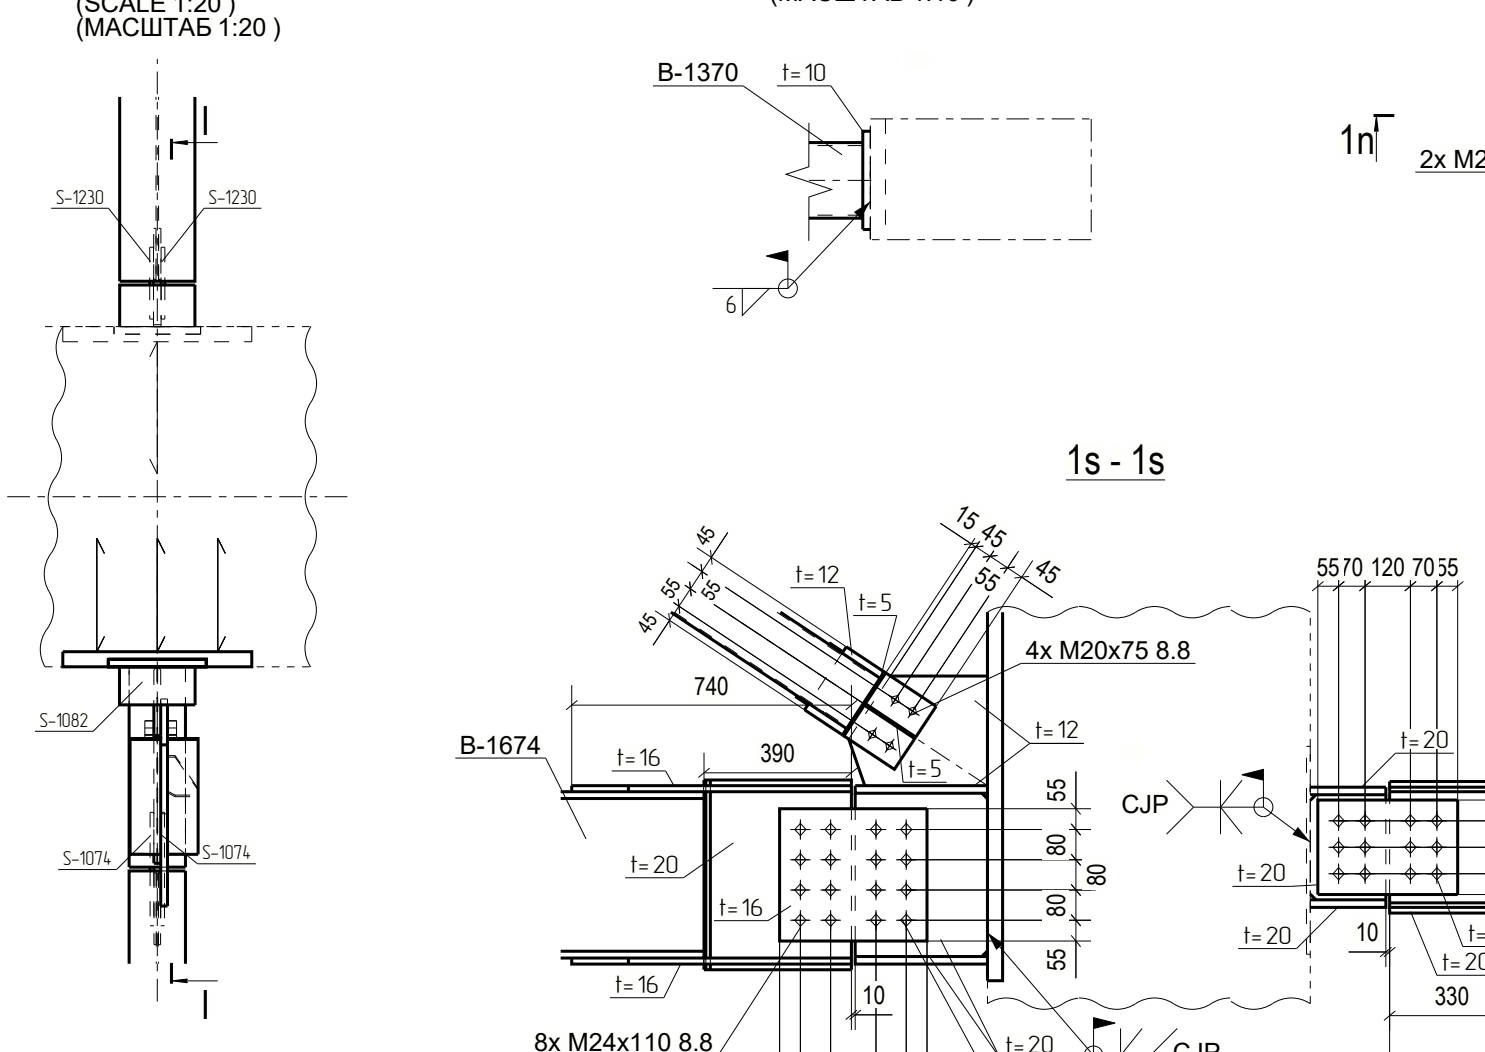

DETAILS OF BASE PLATE TYPE P1 (№12)
УЗЕЛ ОПОРНОЙ ПЛИТЫ ТИПА P1 (№12)

DETAIL PSBm6 / УЗЕЛ PSBm6

PLAN AT EL. 6.000 (TOS) (U.N.O.)
ПЛАН НА ОТМ. 6.000 (TOS) (ЕСЛИ НЕ УКАЗАНО ИНОЕ)

DETAIL DCDCWm / УЗЕЛ DCDCWm