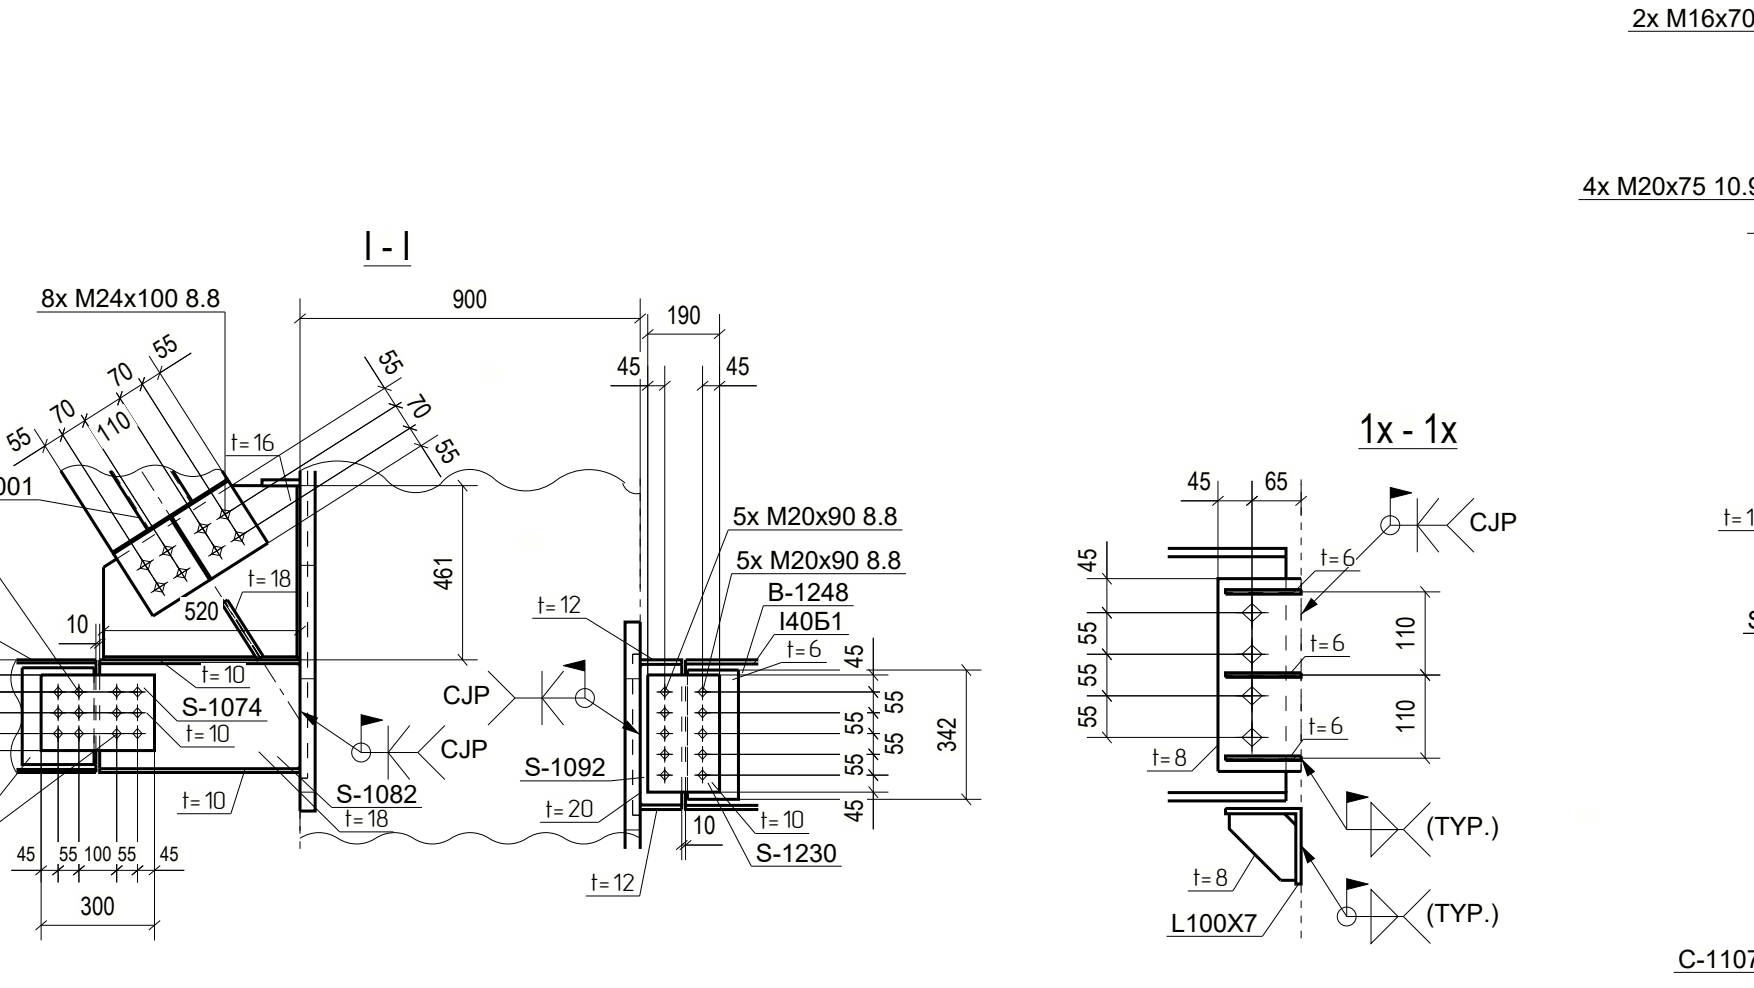

DETAIL EPm102 / УЗЕЛ EPm102

PLAN AT EL. 7.500 (TOS) (U.N.O.)
ПЛАН НА ОТМ. 7.500 (TOS) (ЕСЛИ НЕ УКАЗАНО ИНОЕ)

DETAIL DCDCm / УЗЕЛ DCDCm

DETAIL EMFm104 / УЗЕЛ EMFm104

PLAN AT EL. 4.500 (TOS) (U.N.O.)
ПЛАН НА ОТМ. 4.500 (TOS) (ЕСЛИ НЕ УКАЗАНО ИНОЕ)