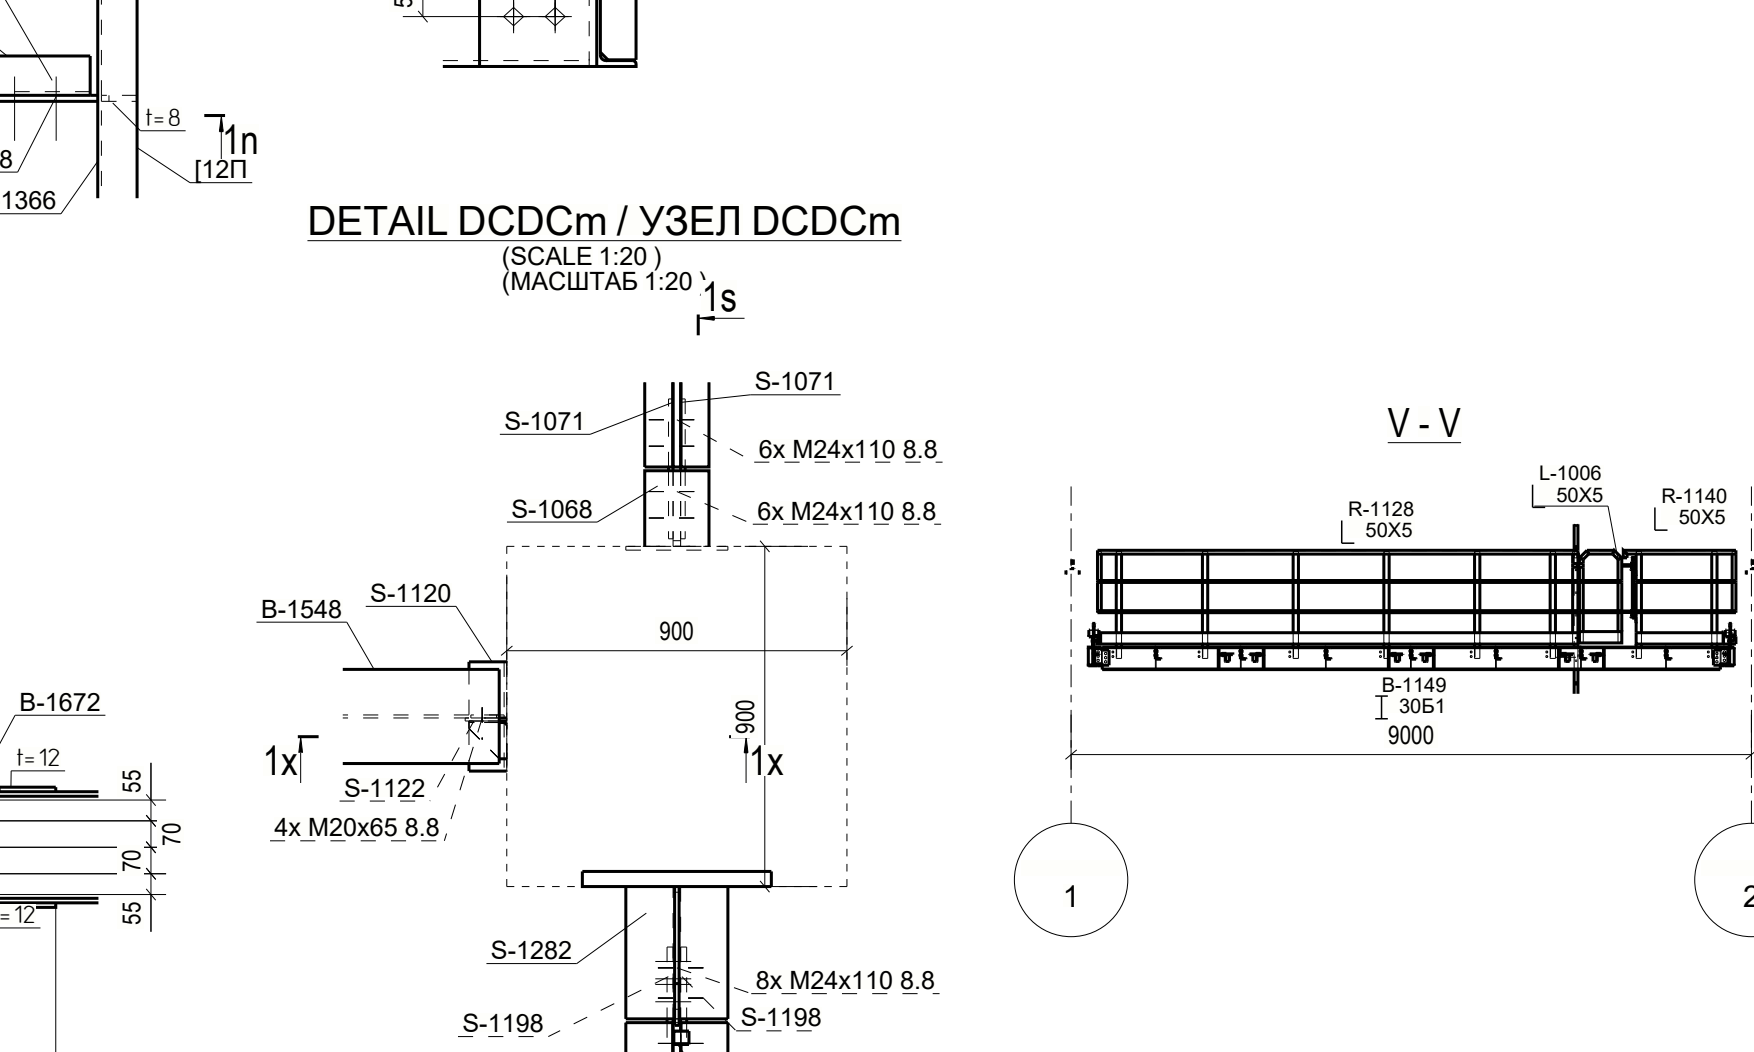

DETAIL DCDCm / УЗЕЛ DCDCm