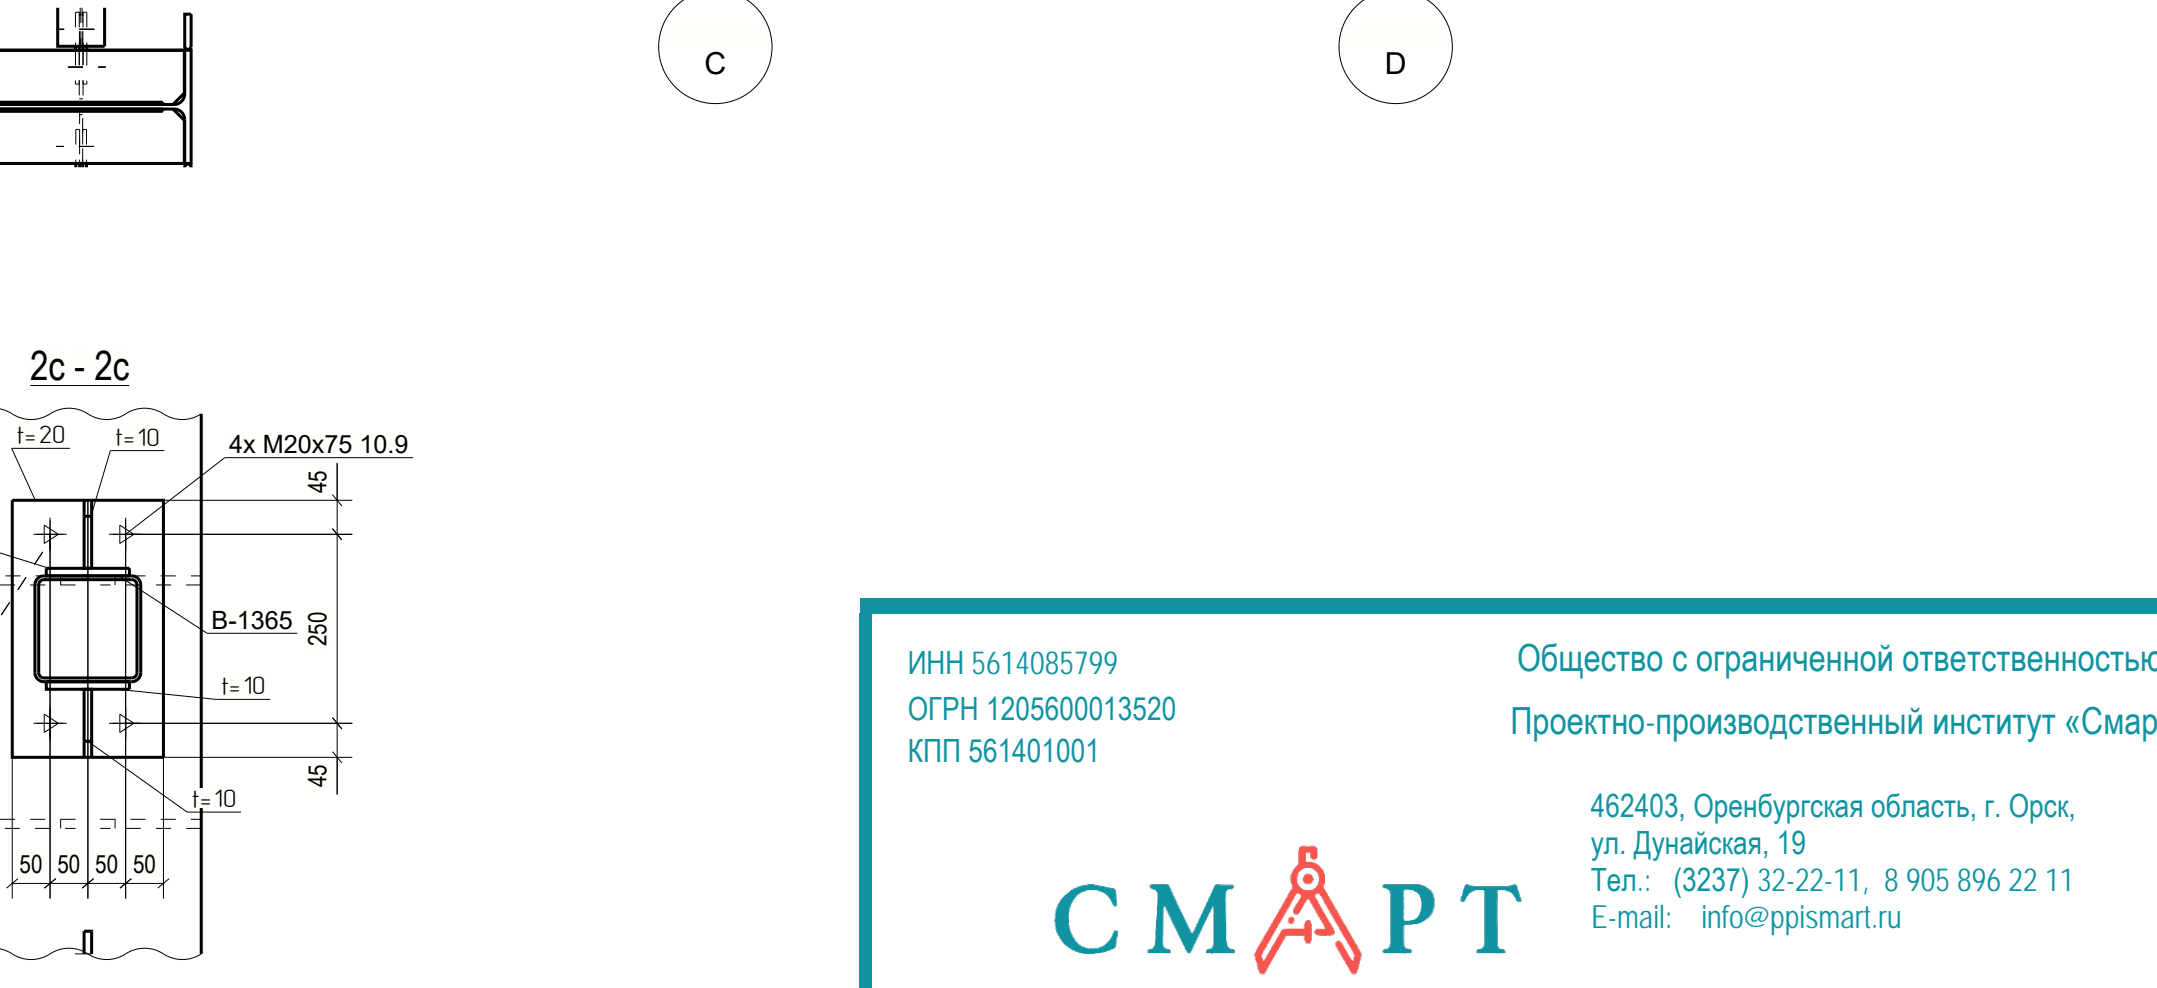

DETAIL PSBm6 / УЗЕЛ PSBm6

ИНН 5614085799
ОГРН 120600013520
КПП 561401001

Общество с ограниченной ответственностью
Проектно-производственный институт «Смарт»

462403, Орловская область, г. Орск,
ул. Дуняева, 19
Тел.: (3237) 32-22-11, 8 905 896 22 11
E-mail: info@psmart.ru

СМАРТ
ПРОЕКТНО-ПРОИЗВОДСТВЕННЫЙ ИНСТИТУТ