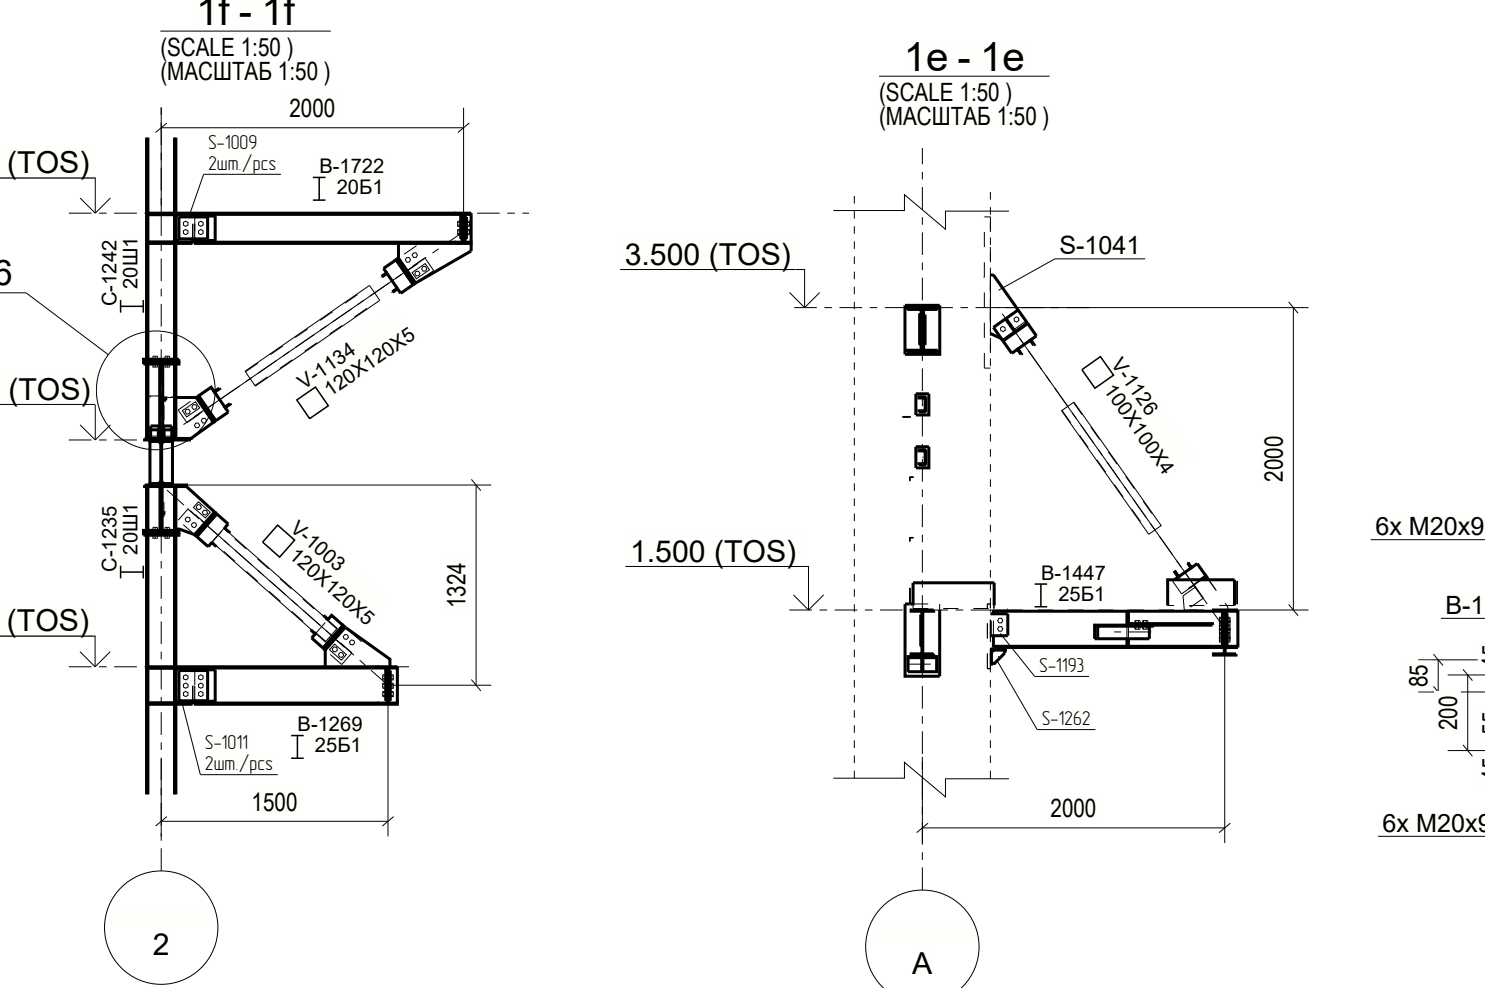

DETAIL EPm102 / УЗЕЛ EPm102