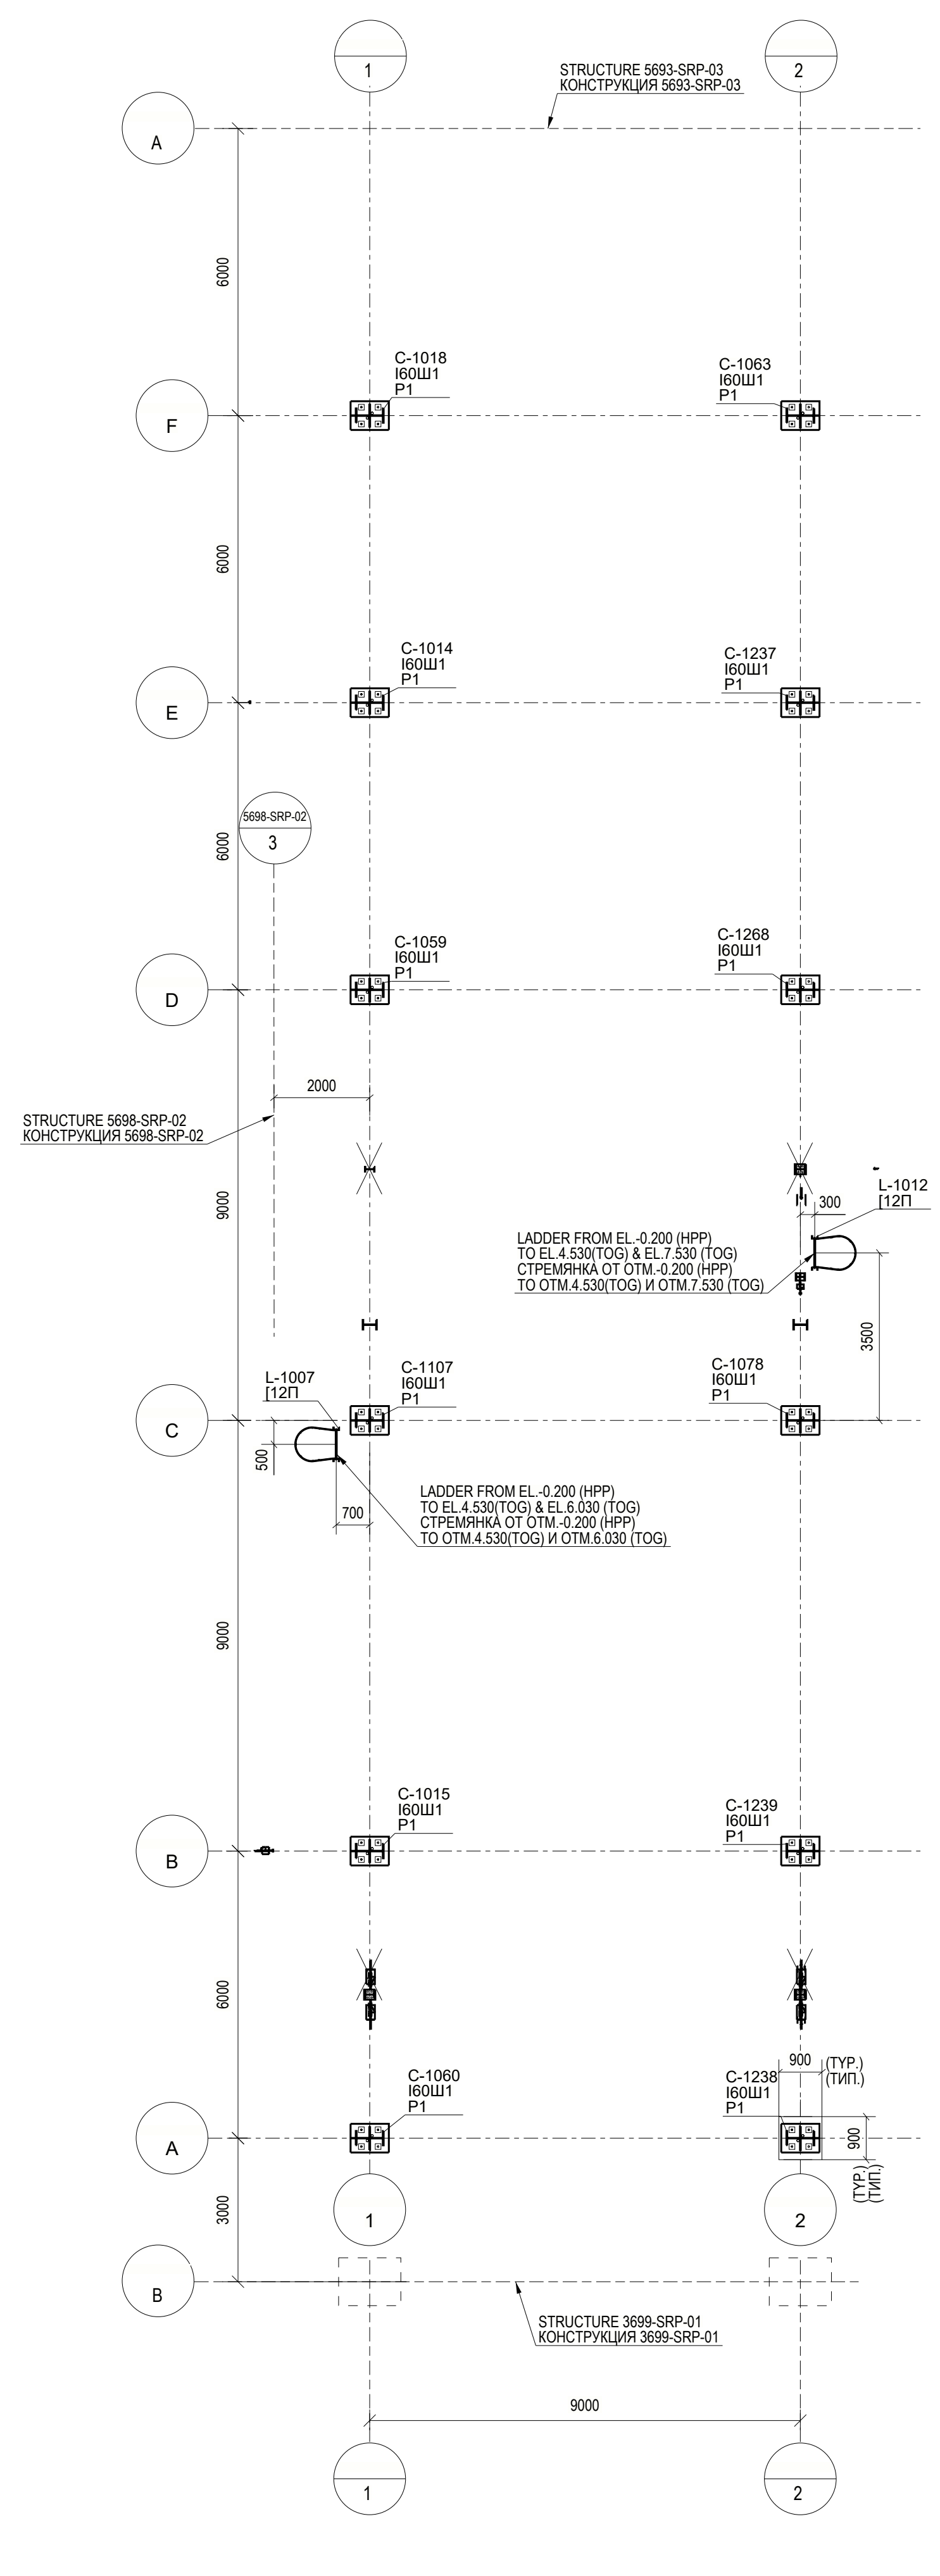

PLAN AT EL. 6.500 (BOB) (U.N.O.)
ПЛАН НА ОТМ. 6.500 (BOB) (ЕСЛИ НЕ УКАЗАНО ИНОЕ)

PLAN AT EL. 1.500 (TOS) (U.N.O.)
ПЛАН НА ОТМ. 1.500 (TOS) (ЕСЛИ НЕ УКАЗАНО ИНОЕ)

PLAN AT EL. 3.500 (TOS) (U.N.O.)
ПЛАН НА ОТМ. 3.500 (TOS) (ЕСЛИ НЕ УКАЗАНО ИНОЕ)

DETAILS OF BASE PLATE TYPE P1 (№12)
УЗЕЛ ОПОРНОЙ ПЛИТЫ ТИПА P1 (№12)

DETAIL PSBm6 / УЗЕЛ PSBm6

PLAN AT EL. 6.000 (TOS) (U.N.O.)
ПЛАН НА ОТМ. 6.000 (TOS) (ЕСЛИ НЕ УКАЗАНО ИНОЕ)

DETAIL DCDCWm / УЗЕЛ DCDCWm

DETAIL EPm102 / УЗЕЛ EPm102

PLAN AT EL. 7.500 (TOS) (U.N.O.)
ПЛАН НА ОТМ. 7.500 (TOS) (ЕСЛИ НЕ УКАЗАНО ИНОЕ)

DETAIL DCDCm / УЗЕЛ DCDCm

DETAIL EMFm104 / УЗЕЛ EMFm104

PLAN AT EL. 4.500 (TOS) (U.N.O.)
ПЛАН НА ОТМ. 4.500 (TOS) (ЕСЛИ НЕ УКАЗАНО ИНОЕ)