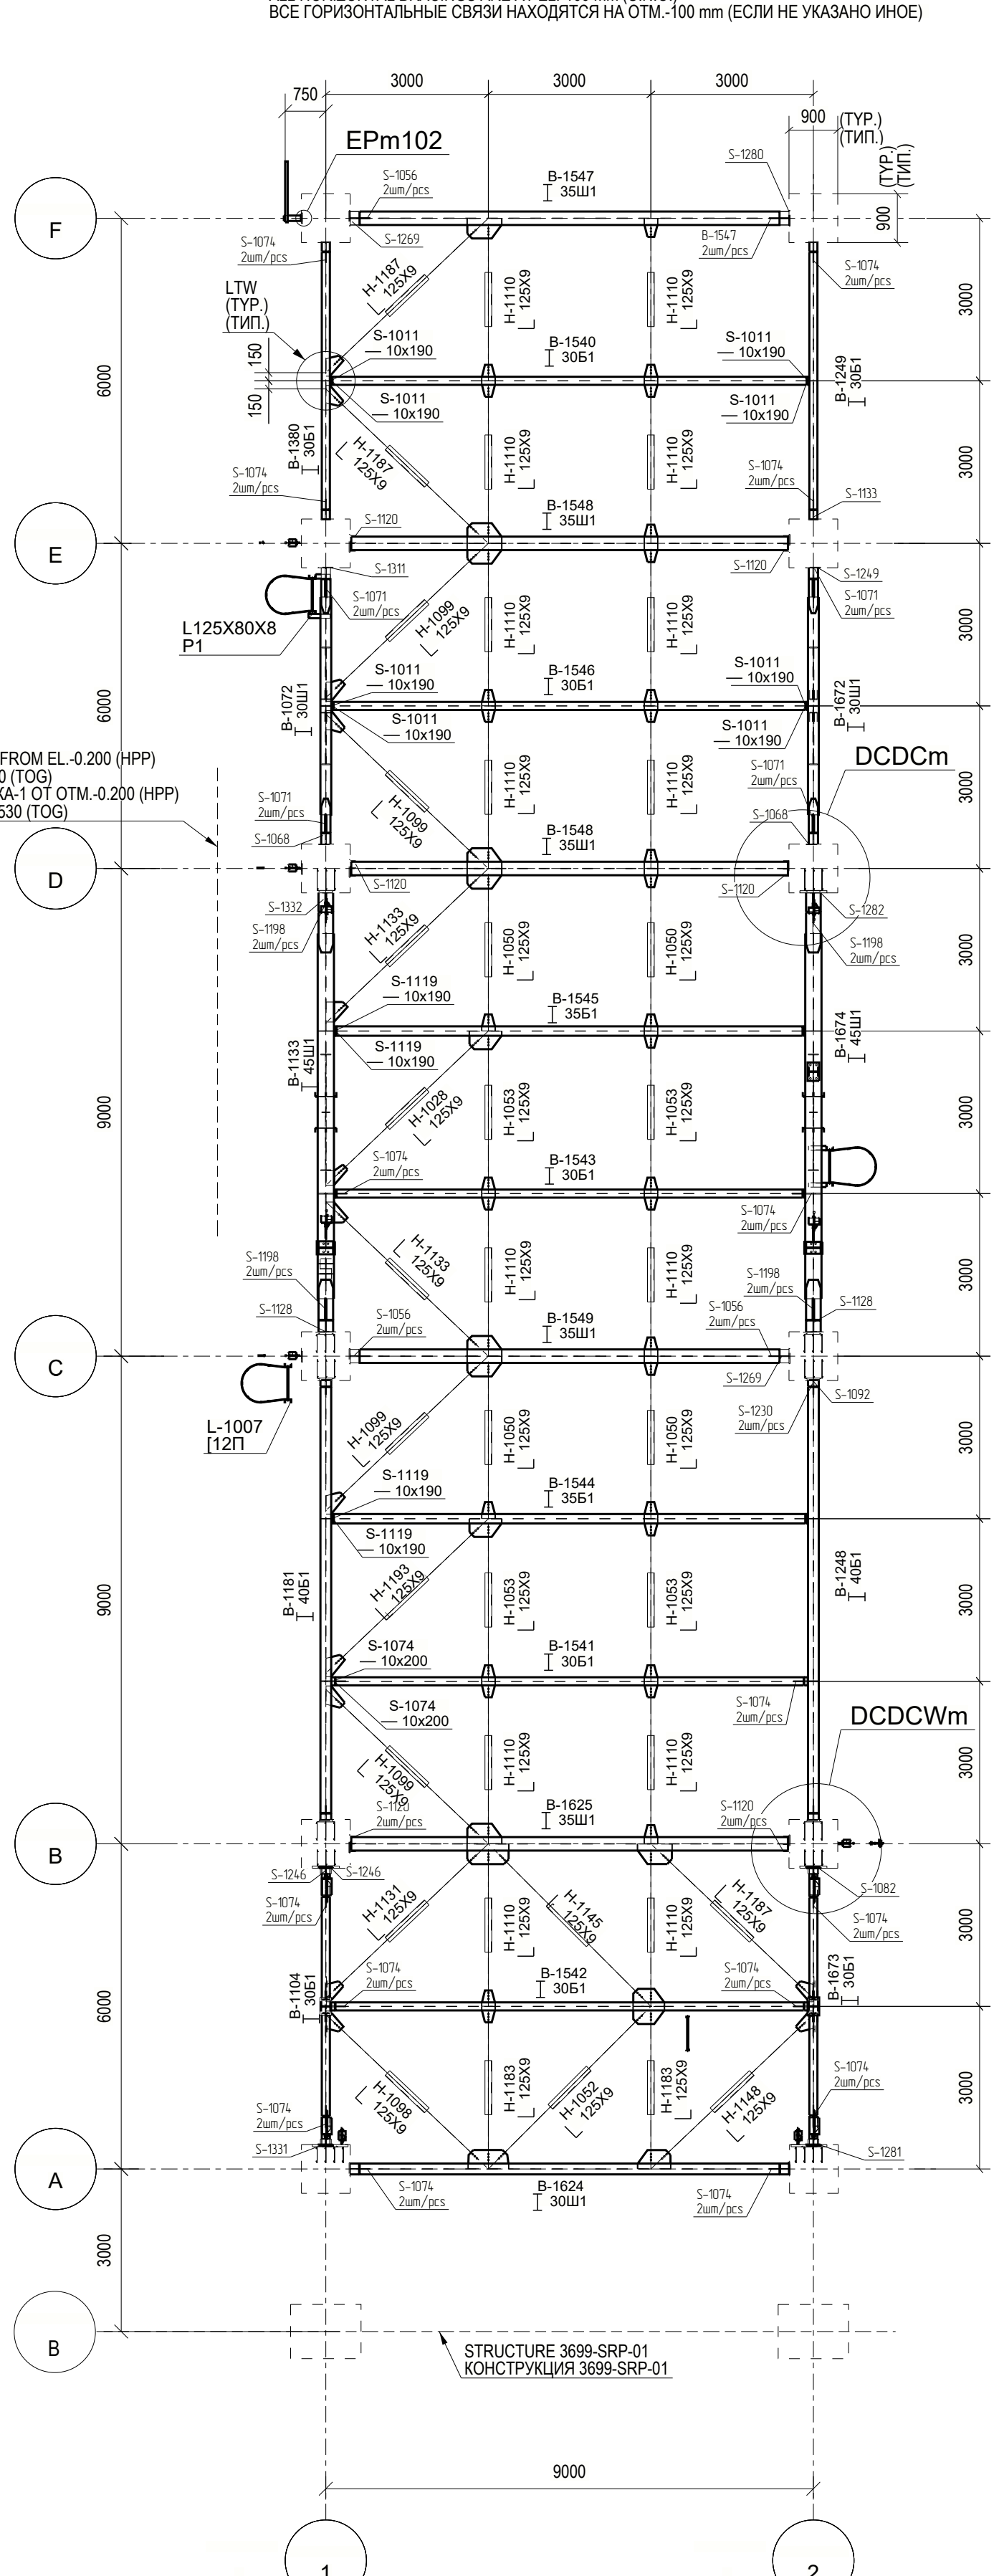

PLAN AT EL. 6.500 (BOB) (U.N.O.)
ПЛАН НА ОТМ. 6.500 (BOB) (ЕСЛИ НЕ УКАЗАНО ИНОЕ)

PLAN AT EL. 1.500 (TOS) (U.N.O.)
ПЛАН НА ОТМ. 1.500 (TOS) (ЕСЛИ НЕ УКАЗАНО ИНОЕ)

PLAN AT EL. 3.500 (TOS) (U.N.O.)
ПЛАН НА ОТМ. 3.500 (TOS) (ЕСЛИ НЕ УКАЗАНО ИНОЕ)

DETAILS OF BASE PLATE TYPE P1 (№12)
УЗЕЛ ОПОРНОЙ ПЛИТЫ ТИПА P1 (№12)

DETAIL PSBm6 / УЗЕЛ PSBm6

PLAN AT EL. 6.000 (TOS) (U.N.O.)
ПЛАН НА ОТМ. 6.000 (TOS) (ЕСЛИ НЕ УКАЗАНО ИНОЕ)

DETAIL DCDCWm / УЗЕЛ DCDCWm

DETAIL EPm102 / УЗЕЛ EPm102

PLAN AT EL. 7.500 (TOS) (U.N.O.)
ПЛАН НА ОТМ. 7.500 (TOS) (ЕСЛИ НЕ УКАЗАНО ИНОЕ)

DETAIL DCDCm / УЗЕЛ DCDCm

DETAIL EMFm104 / УЗЕЛ EMFm104

PLAN AT EL. 4.500 (TOS) (U.N.O.)
ПЛАН НА ОТМ. 4.500 (TOS) (ЕСЛИ НЕ УКАЗАНО ИНОЕ)