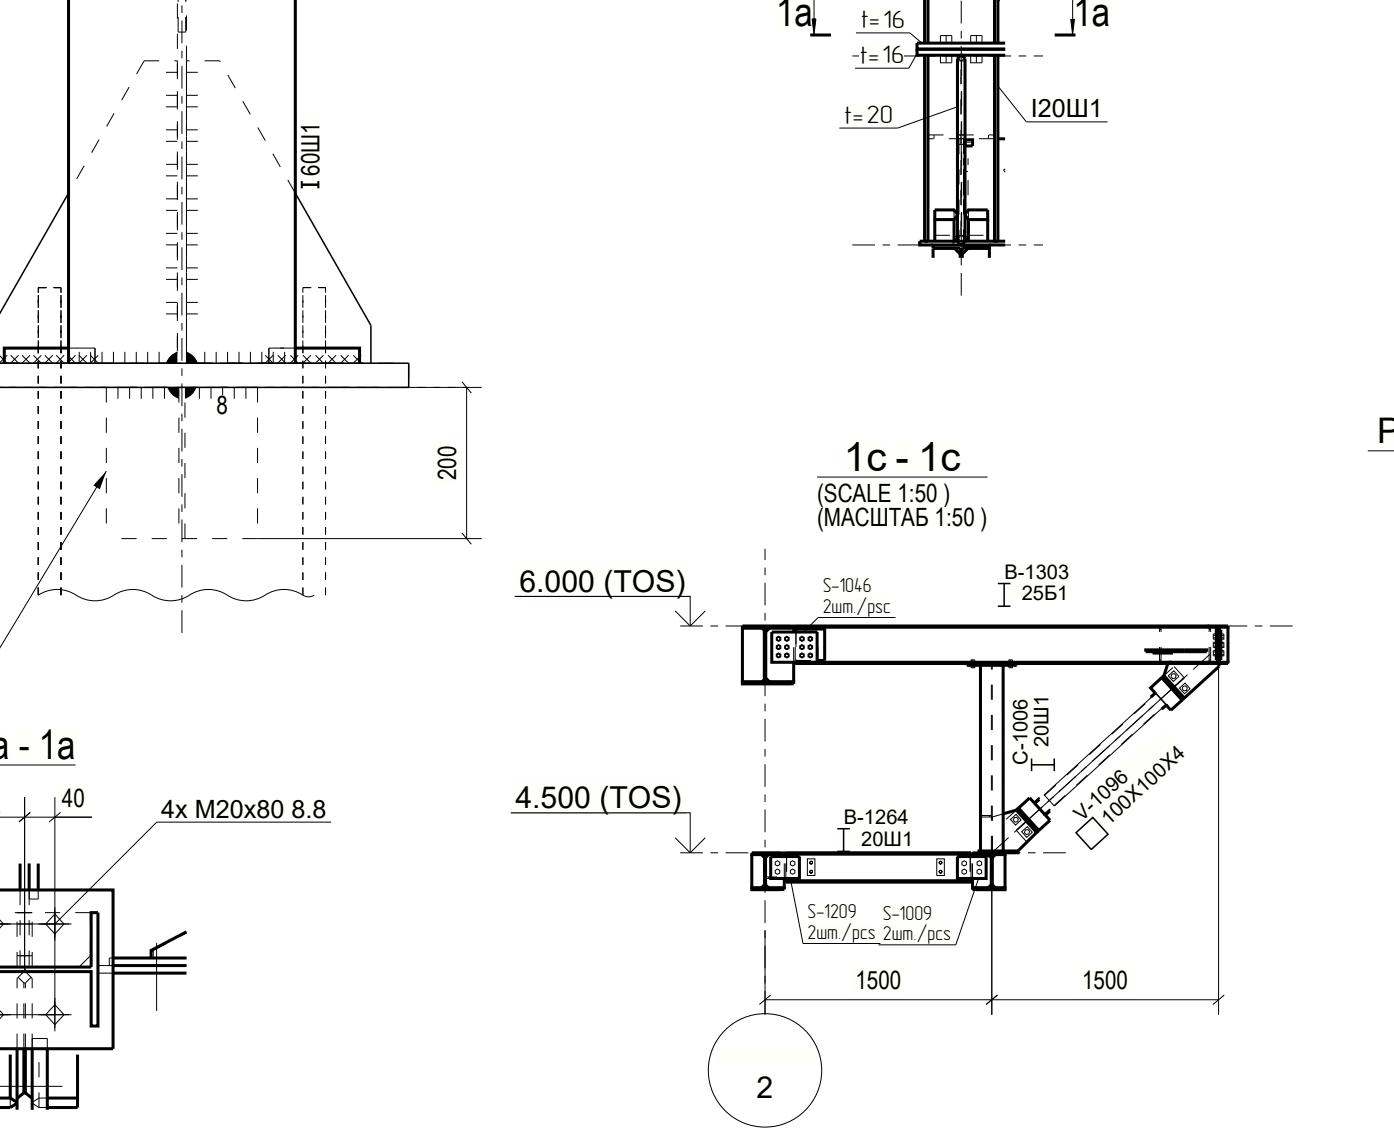

DETAILS OF BASE PLATE TYPE P1 (№12)
УЗЕЛ ОПОРНОЙ ПЛИТЫ ТИПА P1 (№12)

DETAIL PSBm6 / УЗЕЛ PSBm6

PLAN AT EL. 6.000 (TOS) (U.N.O.)
ПЛАН НА ОТМ. 6.000 (TOS) (ЕСЛИ НЕ УКАЗАНО ИНОЕ)

DETAIL DCDCWm / УЗЕЛ DCDCWm