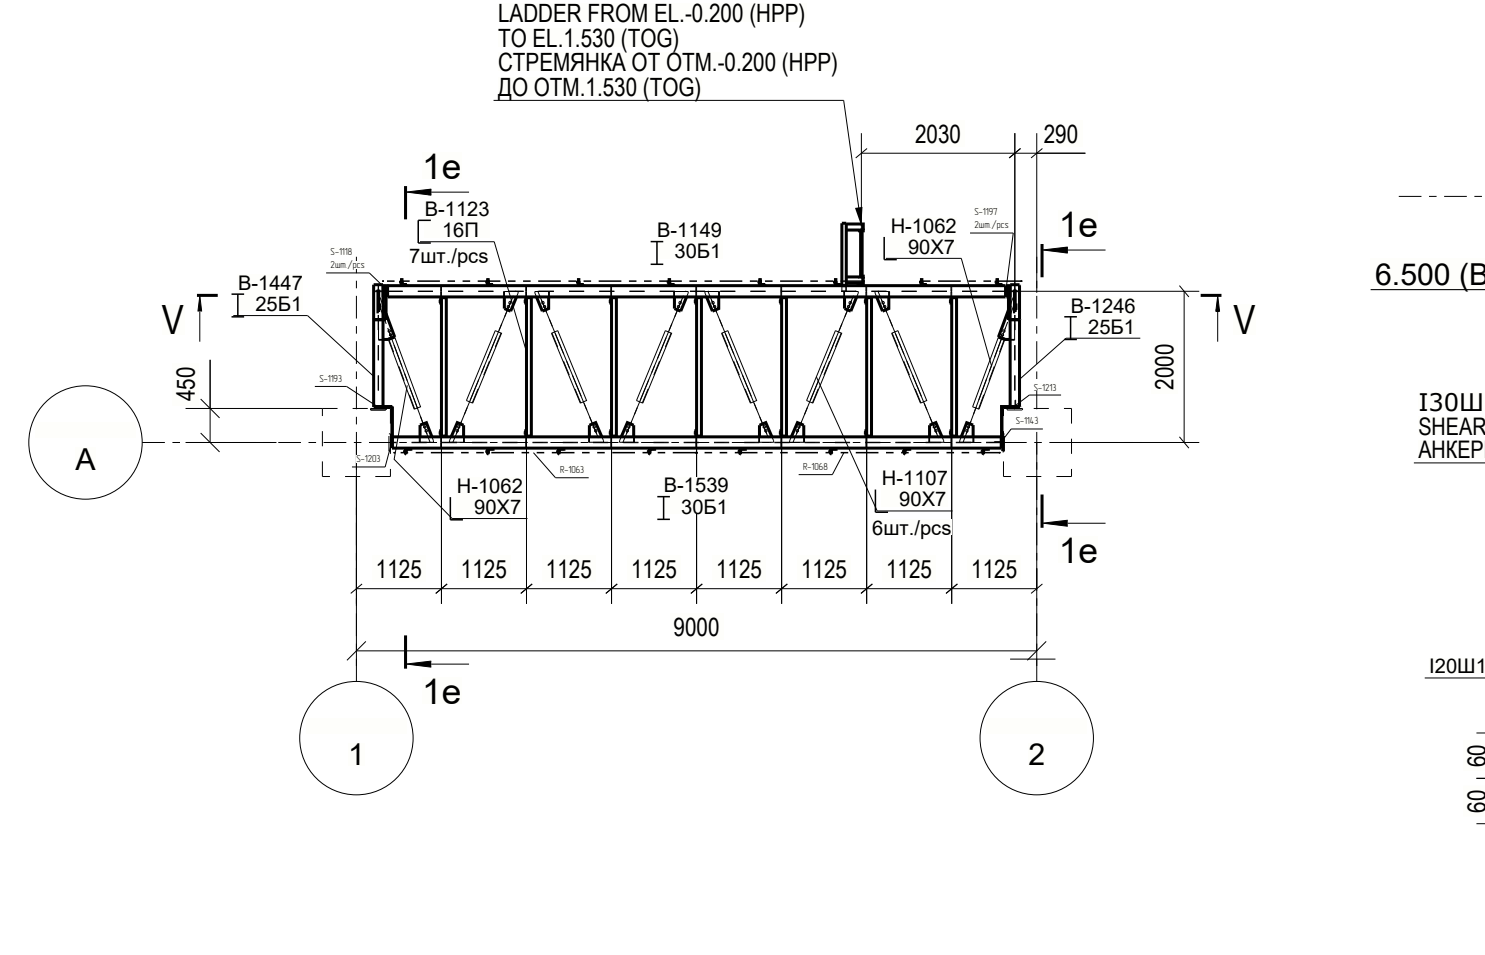

PLAN AT EL. 1.500 (TOS) (U.N.O.)
ПЛАН НА ОТМ. 1.500 (TOS) (ЕСЛИ НЕ УКАЗАНО ИНОЕ)