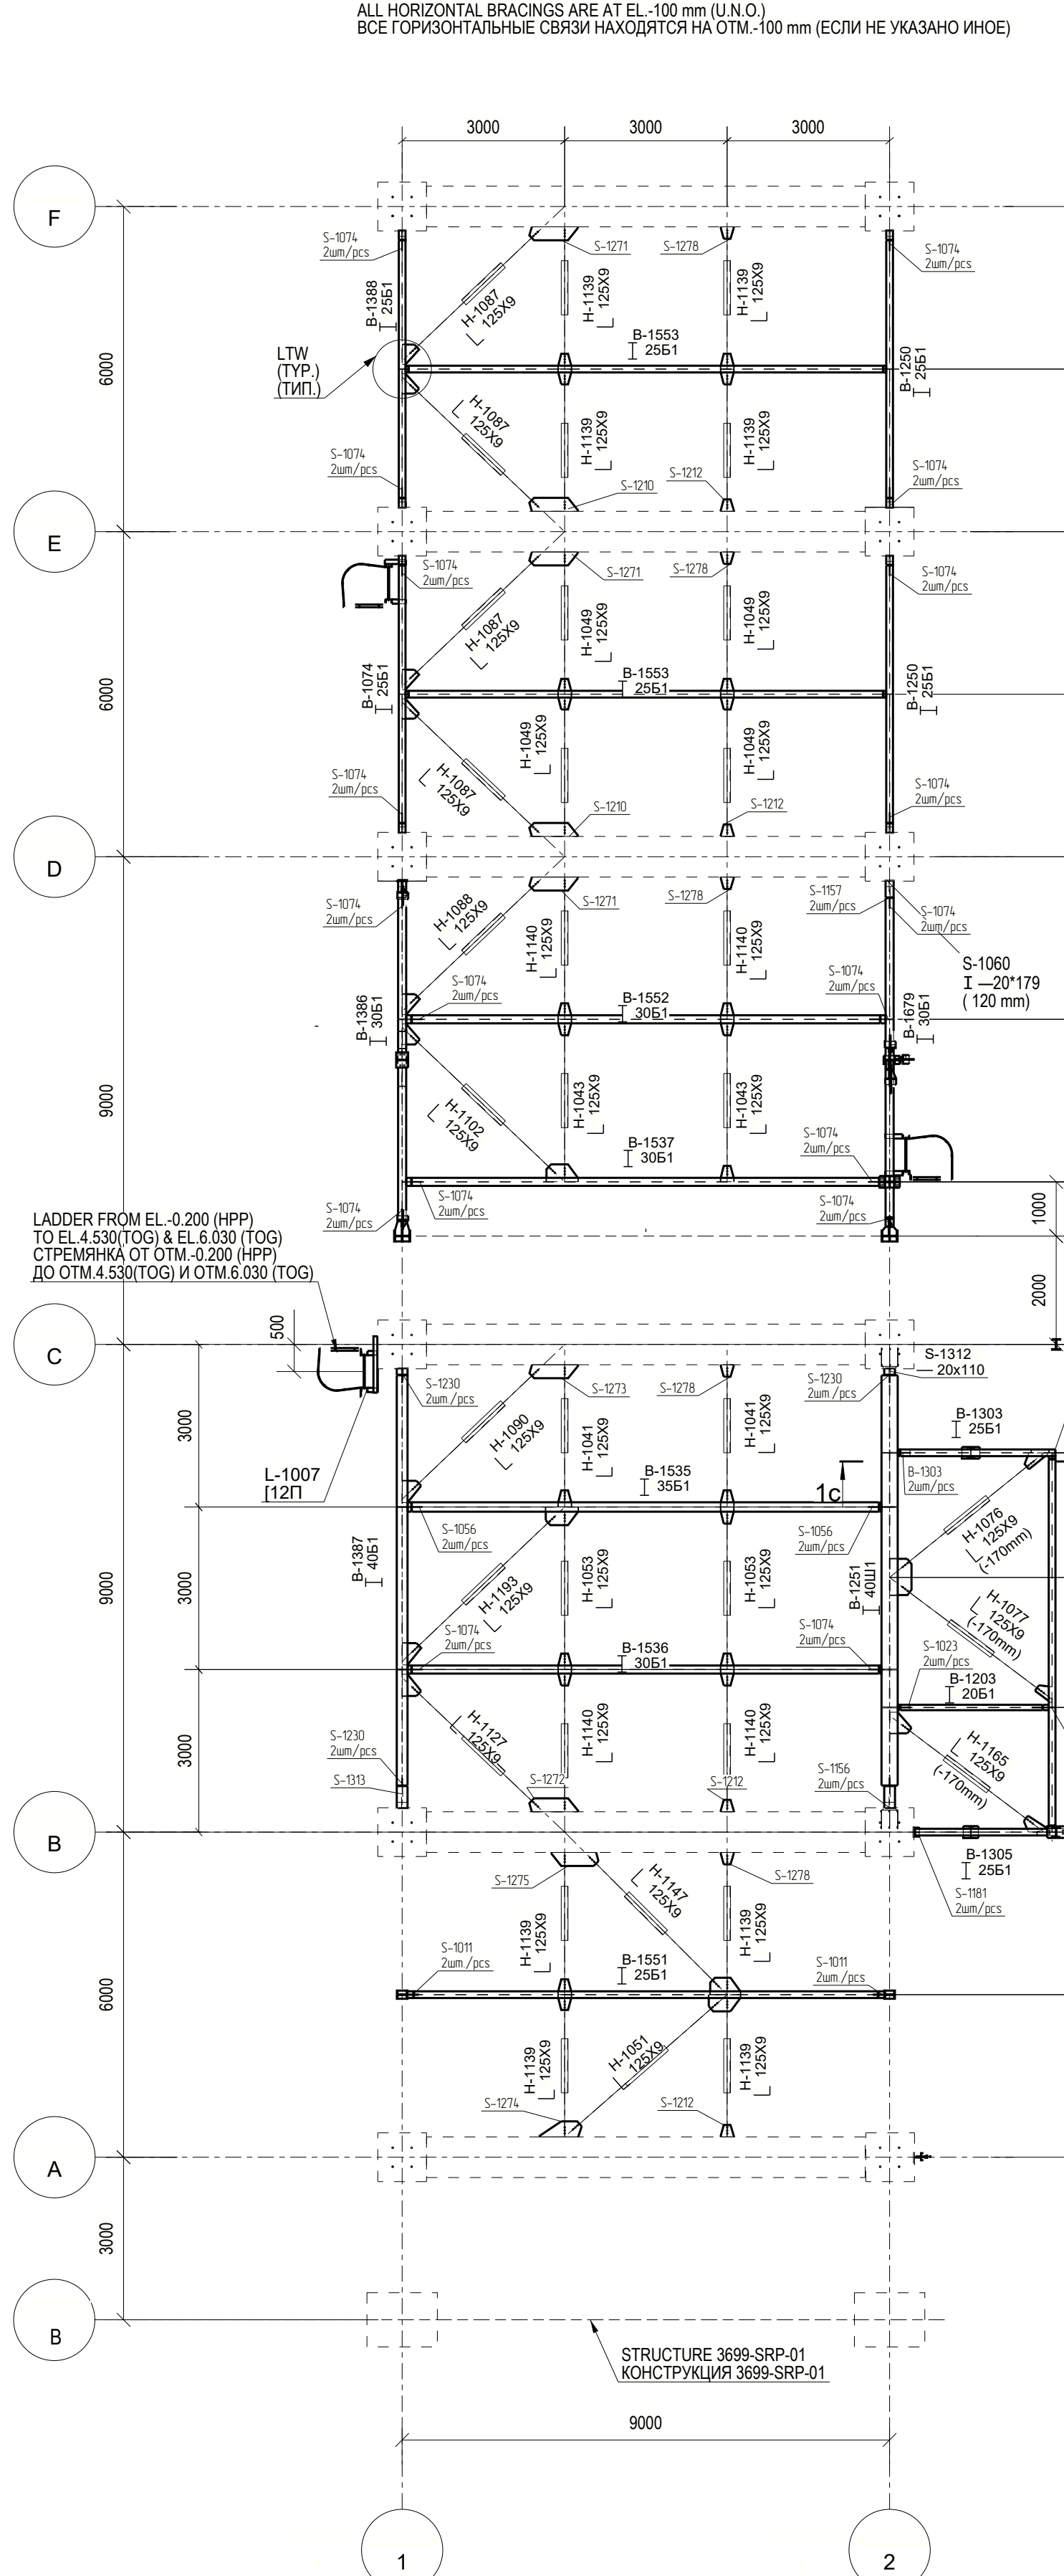

PLAN AT EL. 6.500 (BOB) (U.N.O.)
ПЛАН НА ОТМ. 6.500 (BOB) (ЕСЛИ НЕ УКАЗАНО ИНОЕ)

PLAN AT EL. 1.500 (TOS) (U.N.O.)
ПЛАН НА ОТМ. 1.500 (TOS) (ЕСЛИ НЕ УКАЗАНО ИНОЕ)

PLAN AT EL. 3.500 (TOS) (U.N.O.)
ПЛАН НА ОТМ. 3.500 (TOS) (ЕСЛИ НЕ УКАЗАНО ИНОЕ)

DETAILS OF BASE PLATE TYPE P1 (№12)
УЗЕЛ ОПОРНОЙ ПЛИТЫ ТИПА P1 (№12)

DETAIL PSBm6 / УЗЕЛ PSBm6

PLAN AT EL. 6.000 (TOS) (U.N.O.)
ПЛАН НА ОТМ. 6.000 (TOS) (ЕСЛИ НЕ УКАЗАНО ИНОЕ)

DETAIL DCDCWm / УЗЕЛ DCDCWm

DETAIL EPm102 / УЗЕЛ EPm102

PLAN AT EL. 7.500 (TOS) (U.N.O.)
ПЛАН НА ОТМ. 7.500 (TOS) (ЕСЛИ НЕ УКАЗАНО ИНОЕ)

DETAIL DCDCm / УЗЕЛ DCDCm

DETAIL EMFm104 / УЗЕЛ EMFm104

PLAN AT EL. 4.500 (TOS) (U.N.O.)
ПЛАН НА ОТМ. 4.500 (TOS) (ЕСЛИ НЕ УКАЗАНО ИНОЕ)